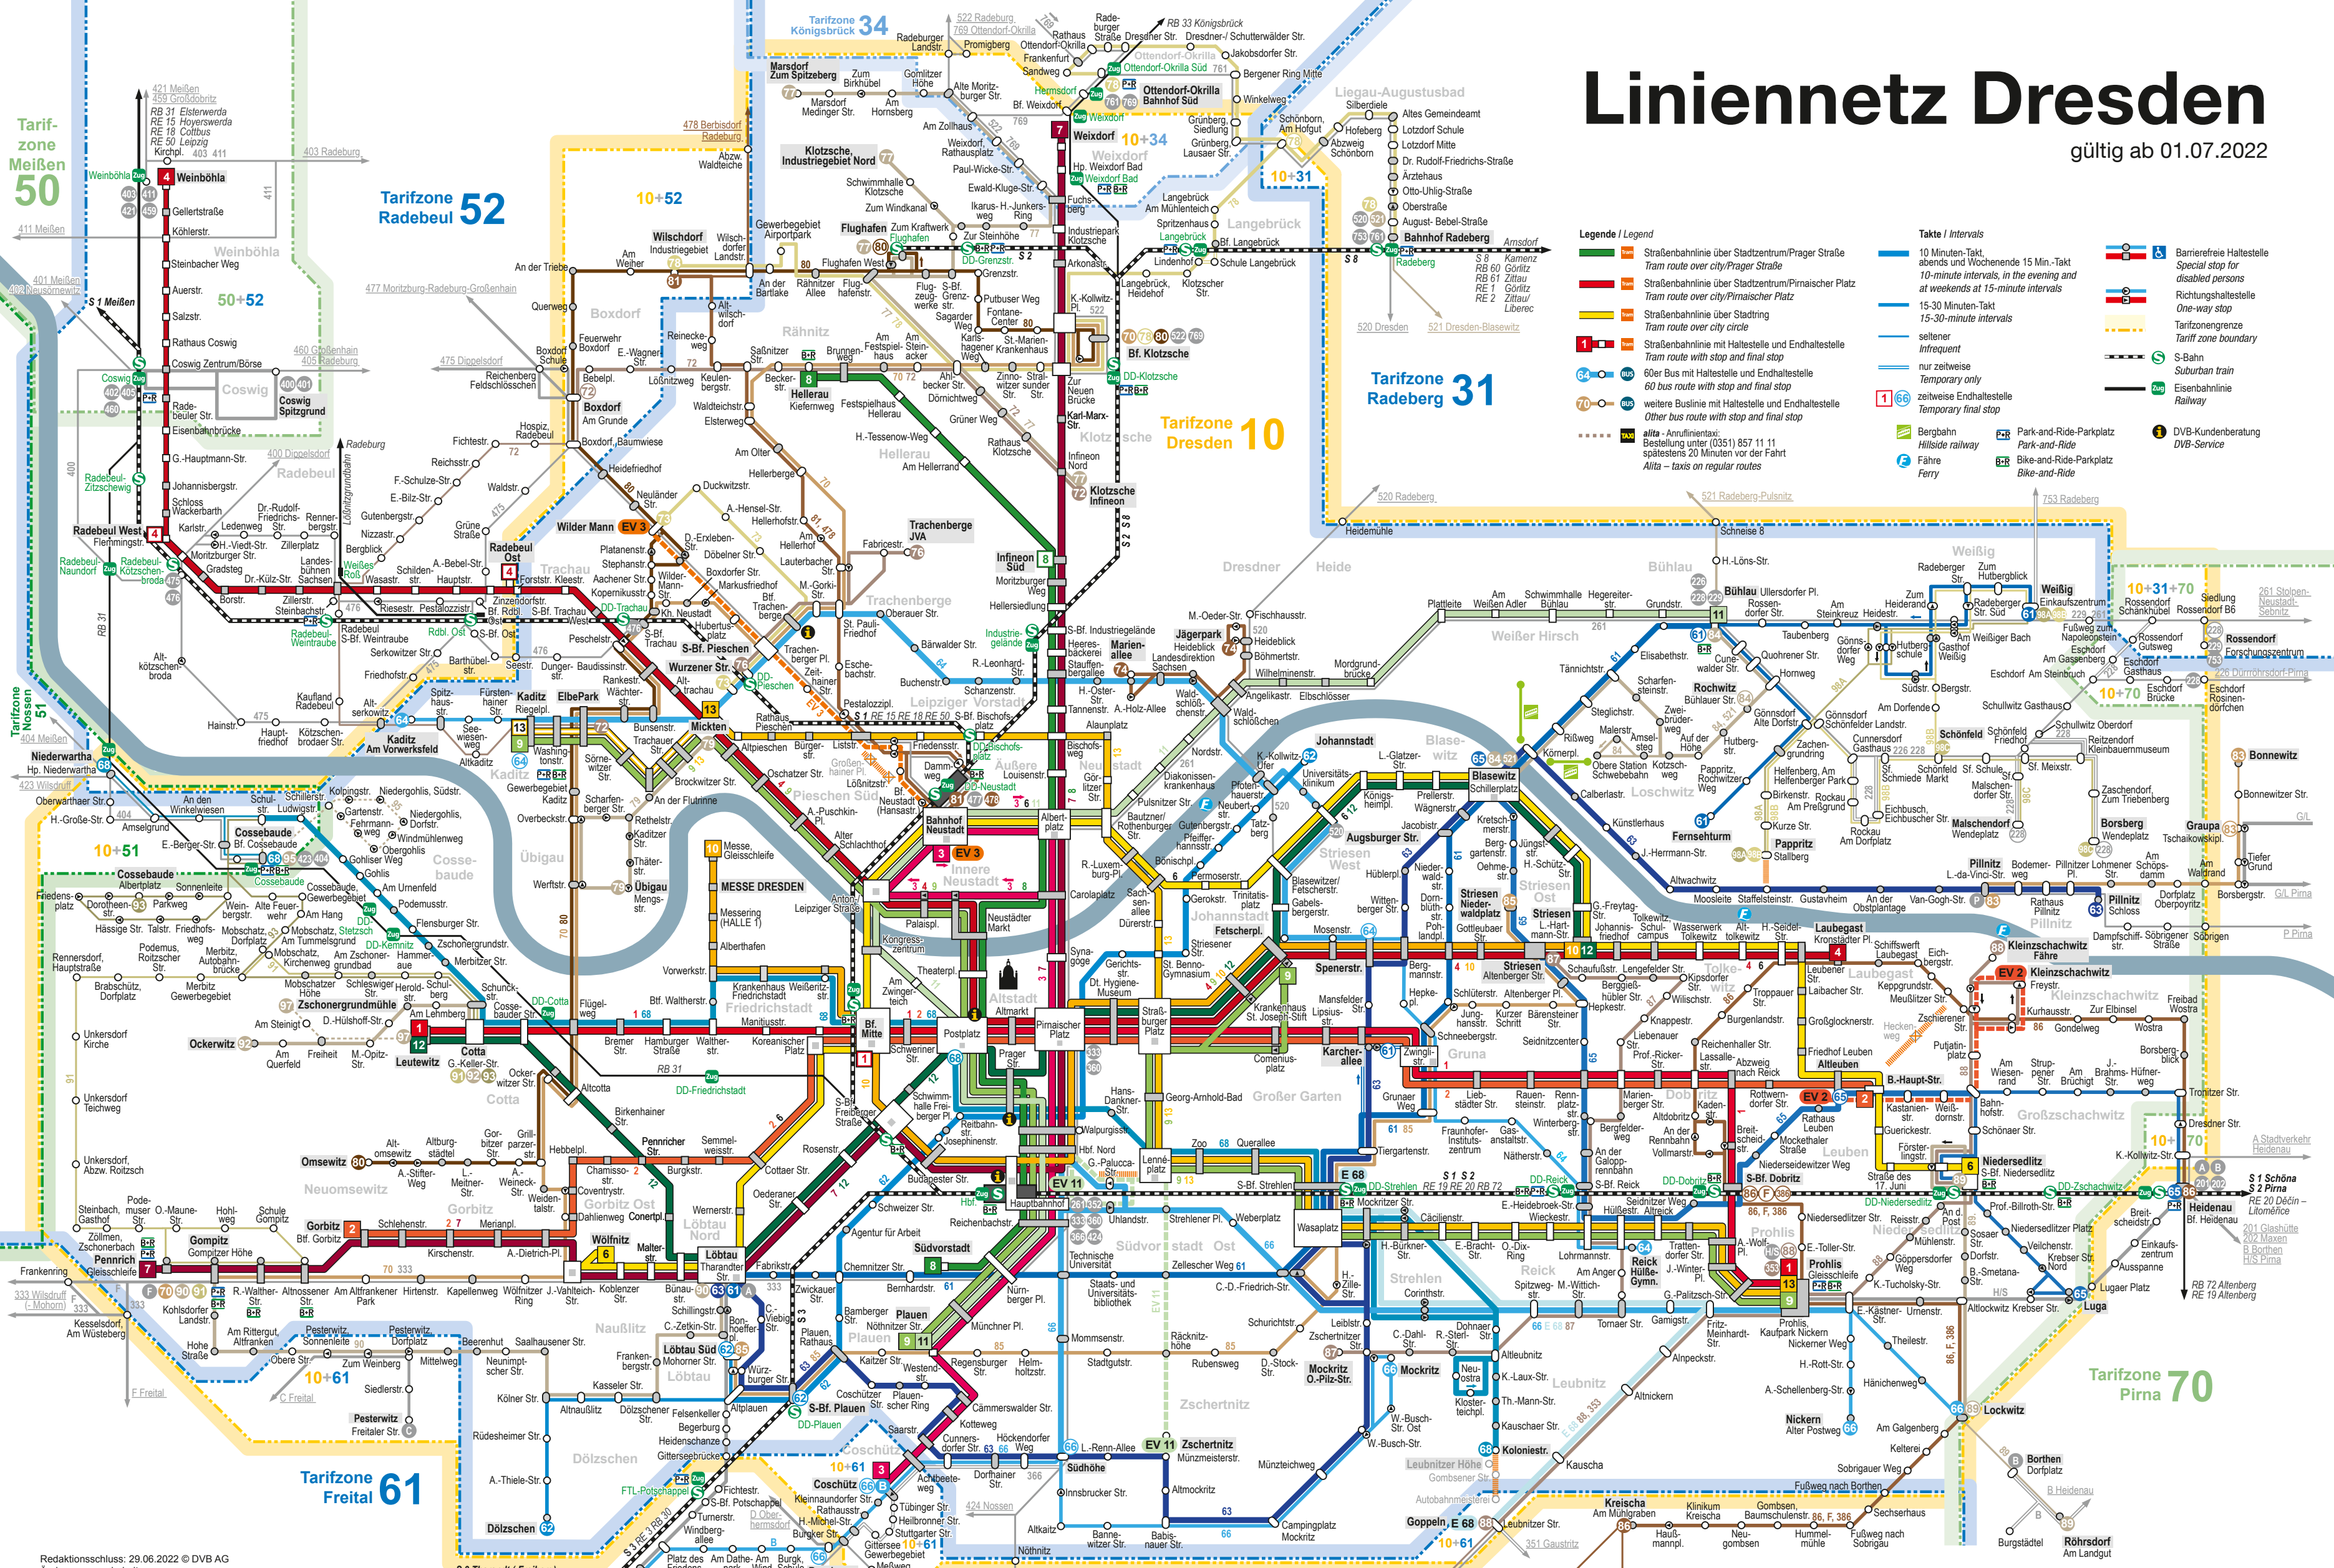

Linienetz Dresden

gültig ab 01.07.2022

Redaktionsschluss: 29.06.2022 © DVB AG
Änderungen vorbehalten.

www.dvb.de
Service 0351 857-1011